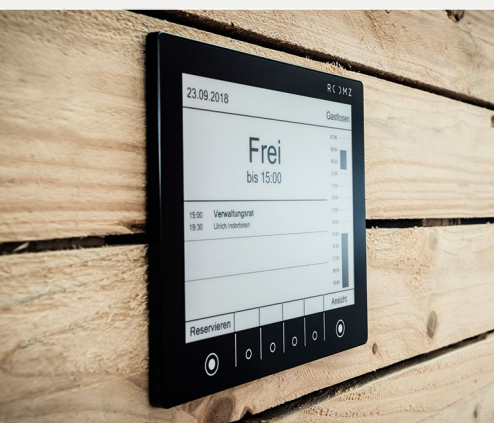

Optimieren Sie die Nutzung Ihrer Räume

Sofort nach der einfachen Installation werden Sie Ihre Räume effizienter nutzen können. Mit der richtigen Information am richtigen Ort spart Ihnen das ROOMZ Display von nun an die Ratserei in den Korridoren. Und das ROOMZ Display kann mehr als das: Über ein Touch Panel stehen einfache Funktionen zur Verfügung, welche Sie für jedes Display selbst konfigurieren, buchen und freigeben können.

8-Zoll-E-Paper-Display
mit einem 180°-Blickwinkel

EINFACHSTE INSTALLATION

Keine Kabel, kein Bohren – ein ROOMZ Display ist innert Minuten installiert und verbindet sich mit einem bestehenden WiFi-Netzwerk.

FÜR ALLE OBERFLÄCHEN

Sei es Glas, Holz oder Mauerwerk: Ein ROOMZ Display lässt sich überall einfach montieren.

SCHLICHTES DESIGN

Ein ROOMZ Display kann in Gängen oder in offenen Büroflächen installiert werden. Die Kombination aus Papier-Display mit einem Aluminiumrahmen wirkt elegant und diskret.

INTUITIVE BEDIENUNG

Die Bedienung ist bewusst einfach und effizient gehalten.

ROOMZ passt sich Ihren Bedürfnissen an.

KLARE UND PRÄZISE INFORMATION

Übersichtliche Anordnung der Information: momentane Raumbelegung, die nächsten Buchungen mit dem Namen des Organizers, Titel und Dauer.