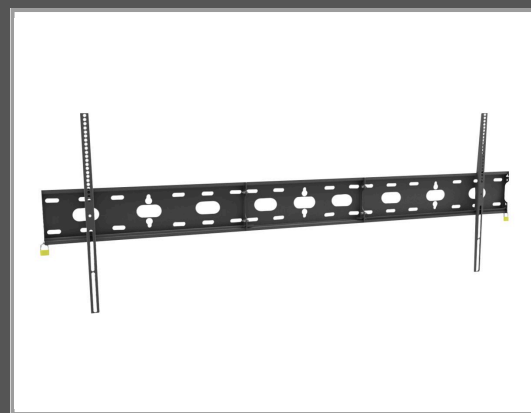

Iiyama Befestigungskit (Wandmontage) - für Flachbildschirm - universal (105")

Schwarz

Gruppe: Zubehör TFT/LCD-TV
 Hersteller: Iiyama
 Hersteller Art. Nr.: MD-WM15060

Beschreibung

Mit dem einfachen und schnellen Befestigungssystem garantiert diese Wandhalterung einen sicheren Einsatz in Umgebungen wie Schulen und anderen öffentlichen Gebäuden für 105" Displays im Querformat.

Hauptmerkmale

Produktbeschreibung	Iiyama Befestigungskit - für Flachbildschirm - universal
Produkttyp	Befestigungskit
Montagekomponenten	Wandmontage
Abmessungen (Breite x Tiefe x Höhe)	181.3 cm x 64 cm x 3.75 cm
Empfohlene Verwendung	Flachbildschirm
Empfohlene Display-Größe	(105")
VESA-Halterung	100 x 100 mm, 1500 x 600 mm
Max. Ladegewicht	125 kg

Ausführliche Details

Allgemein

Breite	181.3 cm
Tiefe	64 cm
Höhe	3.75 cm

Möbel für audiovisuelle Geräte

Typ	Befestigungskit
Montagekomponenten	Wandmontage
Empfohlene Verwendung	Flachbildschirm
VESA-Halterung	100 x 100 mm, 1500 x 600 mm
Empfohlene Display-Größe	(105")
Max. Ladegewicht	125 kg