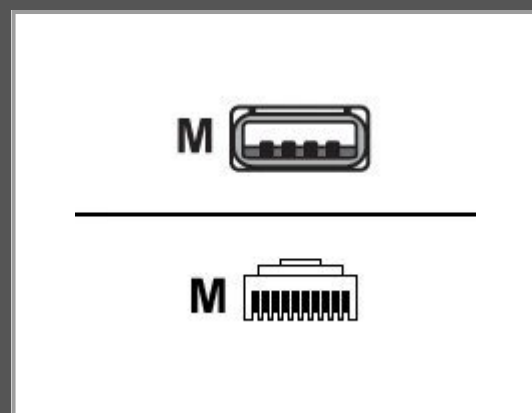

Zebra Datenkabel - USB (M) zu RJ-45 (10-polig) (M)

2 m - geformt - gerader Stecker - für Digital Scanner DS3608-SR; Zebra DS3608-HD - DS3608-HP

Gruppe	Kabel / Adapter
Hersteller	Zebra
Hersteller Art. Nr.	CBA-U46-S07ZAR
EAN/UPC	8437016535301

Beschreibung

Zebra - Datenkabel - USB (M) zu RJ-45 (10-polig) (M) - 2 m - geformt, gerader Stecker - für Digital Scanner DS3608-SR; Zebra DS3608-HD, DS3608-HP

Hauptmerkmale

Produktbeschreibung	Zebra Datenkabel - 2 m
Typ	Datenkabel
Technologie	Abgeschirmt
Besonderheiten	Geformt, gerader Stecker
Länge	2 m
Anschluss	4-polig USB Typ A - männlich
Stecker (zweites Ende)	RJ-45 (10-polig) - männlich
Entwickelt für	Digital Scanner DS3608-SR; Zebra DS3608-HD, DS3608-HP

Ausführliche Details

	Allgemein
Typ	Datenkabel
Technologie	Abgeschirmt
Besonderheiten	Geformt, gerader Stecker
Länge	2 m
	Konnektivität
Anschluss	4-polig USB Typ A - männlich
Stecker (zweites Ende)	RJ-45 (10-polig) - männlich
	Informationen zur Kompatibilität
Entwickelt für	Symbol Digital Scanner DS3608-SR Zebra DS3608-HD, DS3608-HP