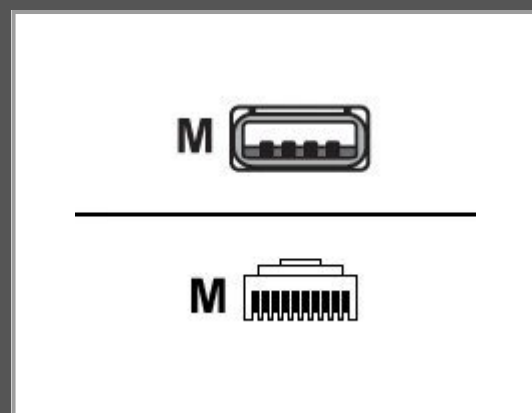

Zebra USB-Kabel - USB (M) bis RJ-45 (10-polig) (M)

2 m - geformt - für Symbol LI3608; Digital Scanner DS3608; Zebra DS3608 - DS3678 - LI3608 - LI3678

Gruppe	Kabel / Adapter
Hersteller	Zebra
Hersteller Art. Nr.	CBA-UF1-S07ZAR
EAN/UPC	8596375041073

Beschreibung

Zebra - USB-Kabel - USB (M) bis RJ-45 (10-polig) (M) - 2 m - geformt - für Symbol LI3608; Digital Scanner DS3608; Zebra DS3608, DS3678, LI3608, LI3678

Hauptmerkmale

Produktbeschreibung	Zebra USB-Kabel - 2 m
Typ	USB-Kabel
Technologie	Abgeschirmt
Besonderheiten	Geformt
Länge	2 m
Anschluss	4-polig USB Typ A - männlich
Stecker (zweites Ende)	RJ-45 (10-polig) - männlich
Entwickelt für	Symbol LI3608-SR; Digital Scanner DS3608-HP, DS3608-SR; Zebra DS3608-ER, DS3608-HD, DS3608-HP, DS3608-SR, DS3678-ER, DS3678-HD, DS3678-HP, DS3678-SR, LI3608-SR, LI3678-SR

Ausführliche Details

	Allgemein
Typ	USB-Kabel
Technologie	Abgeschirmt
Besonderheiten	Geformt
Länge	2 m
	Konnektivität
Anschluss	4-polig USB Typ A - männlich
Stecker (zweites Ende)	RJ-45 (10-polig) - männlich
	Informationen zur Kompatibilität
Entwickelt für	Symbol LI3608-SR Symbol Digital Scanner DS3608-HP, DS3608-SR