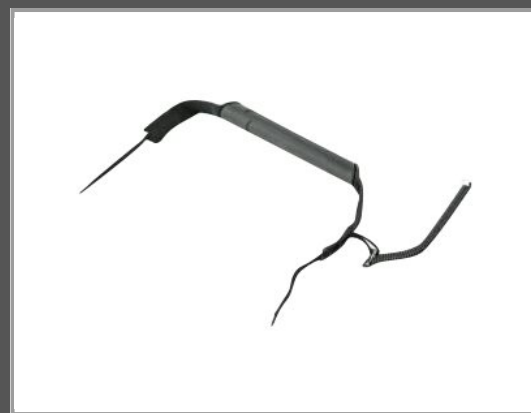

Zebra Traggriff für Tablet - für Zebra ET80

ET85

Gruppe	Zubehör Tablets
Hersteller	Zebra
Hersteller Art. Nr.	SG-ET8X-HANDLE1-01

Beschreibung

Zebra - Traggriff für Tablet - für Zebra ET80, ET85

Hauptmerkmale

Produktbeschreibung	Zebra - Traggriff für Tablet
Produkttyp	Traggriff
Bestimmt für	Tablet
Entwickelt für	Zebra ET80, ET85

Ausführliche Details

	Allgemein
Produkttyp	Traggriff
Bestimmt für	Tablet
	Informationen zur Kompatibilität
Entwickelt für	Zebra ET80, ET85