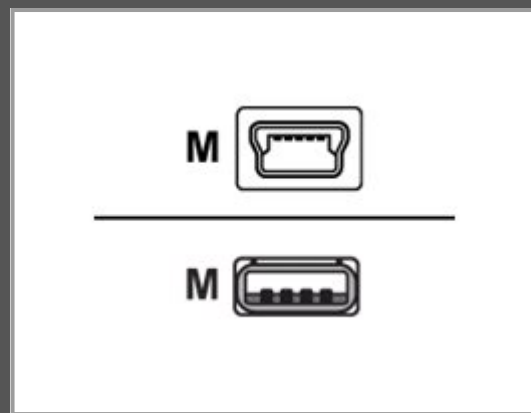

Zebra USB-Kabel - mini-USB Typ B (M) zu USB (M)

für QLn 320

Gruppe	Kabel / Adapter
Hersteller	Zebra
Hersteller Art. Nr.	P1031365-055
EAN/UPC	4054842884935

Beschreibung

Zebra - USB-Kabel - mini-USB Typ B (M) zu USB (M) - für QLn 320

Hauptmerkmale

Produktbeschreibung	Zebra USB-Kabel
Typ	USB-Kabel
Besonderheiten	Abschließbarer Anschluss, Zugentlastung
Anschluss	Mini-USB Typ B - männlich
Stecker (zweites Ende)	USB - männlich
Entwickelt für	QLn 320

Ausführliche Details

	Allgemein
Typ	USB-Kabel
Besonderheiten	Abschließbarer Anschluss, Zugentlastung
	Konnektivität
Anschluss	4-poliger mini-USB Typ B - männlich
Stecker (zweites Ende)	4-polig USB Typ A - männlich
	Informationen zur Kompatibilität
Entwickelt für	Zebra QLn 320