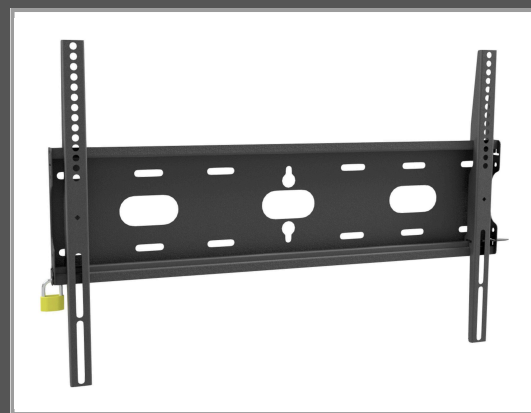

Iiyama MD-WM6040 - Befestigungskit (Wandmontage)

für Flachbildschirm - universal

Gruppe	Zubehör TFT/LCD-TV
Hersteller	Iiyama
Hersteller Art. Nr.	MD-WM6040
EAN/UPC	5902841107106

Beschreibung

Durch das einfache und schnelle Befestigungssystem garantiert diese Wandhalterung eine sichere Verwendung in Umgebungen wie Schulen und anderen öffentlichen Gebäuden.

Hauptmerkmale

Produktbeschreibung	Iiyama MD-WM6040 Befestigungskit - für Flachbildschirm - universal
Produkttyp	Befestigungskit
Montagekomponenten	Wandmontage
Abmessungen (Breite x Tiefe x Höhe)	66 cm x 3.75 cm x 44 cm
Gewicht	2.3 kg
Empfohlene Verwendung	Flachbildschirm
VESA-Halterung	100 x 100 mm, 600 x 400 mm
Max. Ladegewicht	125 kg

Ausführliche Details

Allgemein

Breite	66 cm
Tiefe	3.75 cm
Höhe	44 cm
Gewicht	2.3 kg

Möbel für audiovisuelle Geräte

Typ	Befestigungskit
Montagekomponenten	Wandmontage
Empfohlene Verwendung	Flachbildschirm
VESA-Halterung	100 x 100 mm, 600 x 400 mm
Max. Ladegewicht	125 kg