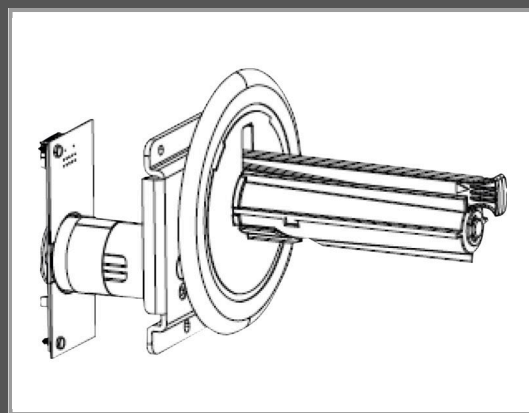

Zebra Trägermaterial-Aufnahmespulen- und Motorkit

Kit Liner Take Up Spindle & Motor ZT410

Gruppe	Zubehör Drucker
Hersteller	Zebra
Hersteller Art. Nr.	P1058930-052
EAN/UPC	5052184500383

Beschreibung

Zebra - Trägermaterial-Aufnahmespulen- und Motorkit

Hauptmerkmale

Produktbeschreibung	Zebra - Trägermaterial-Aufnahmespulen- und Motorkit
Produkttyp	Trägermaterial-Aufnahmespulen- und Motorkit

Ausführliche Details

	Allgemein
Produkttyp	Trägermaterial-Aufnahmespulen- und Motorkit
	Herstellergarantie
Service und Support	- 3 Monate