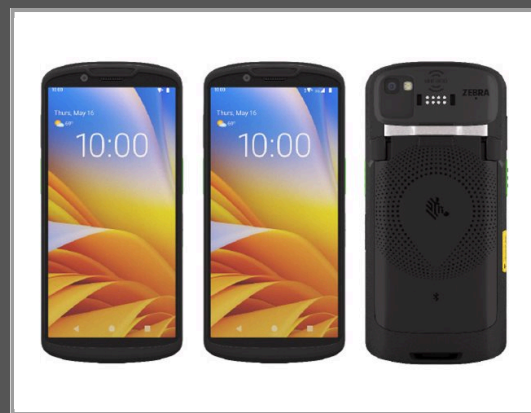

# Zebra TC58E - Datenerfassungsterminal

## - robust - Android 17 - 128 GB - 15.2 cm (6")

Farbe (1080 x 2160) - Kamera auf Rück- und Vorderseite - Barcodeleser - (2D-Imager) - USB-Host - microSD-Steckplatz - NFC - Wi-Fi 6E - Bluetooth - 3G - 4G - 5G - LTE - TAA-konform

### Beschreibung

Der Zebra TC58E wurde für anspruchsvolle Umgebungen entwickelt und kombiniert robustes Design mit fortschrittlicher Funktionalität. Mit einem robusten 6-Zoll-Display mit einer nativen Auflösung von 1080 x 2160 und Corning Gorilla-Glas bietet es Sichtbarkeit unter schwierigen Bedingungen. Das Gerät ist mit einer Reihe von Sensoren ausgestattet, darunter Bewegungs- und Lichtsensoren, die seine Vielseitigkeit und Betriebseffizienz erhöhen. Sein PowerPrecision+ Lithium-Ionen-Akku sorgt für Leistung, während die Speicherkapazität von 128 GB, die über microSD-Karten auf bis zu 2 TB erweiterbar ist, den Anforderungen intensiver Datenerfassungs- und -verarbeitungsaufgaben gerecht wird. Das TC58E ist für den Einsatz bei extremen Temperaturen ausgelegt und kann bei Temperaturen von -20°C bis 50°C betrieben und bei Temperaturen von -40°C bis 70°C gelagert werden. Die Schutzklassen IP68 und IP65 bedeuten, dass das Gerät staub- und wasserdicht ist und somit für den Außeneinsatz geeignet ist. Ausgestattet mit Bluetooth 5.3 und mehreren drahtlosen Konnektivitätsoptionen, einschließlich Wi-Fi 6E, gewährleistet er eine nahtlose Kommunikation und Datenübertragung. Diese Kombination von Merkmalen macht das Zebra TC58E zur ersten Wahl für professionelle Anwender, die ein zuverlässiges Handheld-Datenerfassungsterminal suchen.