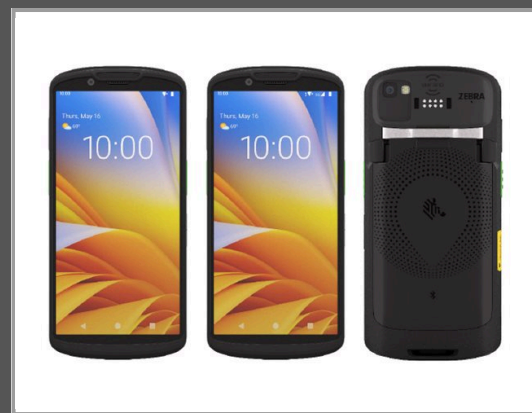

Zebra TC53E - Datenerfassungsterminal - robust - Android - 128 GB - 15.2 cm (6")

Farbe (1080 x 2160) - Kamera auf Rück- und Vorderseite - Barcodeleser - (2D-Imager) - USB-Host - microSD-Steckplatz - NFC - Bluetooth - Wi-Fi 6E - TAA-konform

Gruppe	Handhelds und Navigation
Hersteller	Zebra
Hersteller Art. Nr.	TC530E-0T1E6B1B00-A6
EAN/UPC	5715063449974

Beschreibung

Das Datenerfassungsterminal TC53E von Zebra ist auf Zuverlässigkeit und Leistung ausgelegt und bietet Funktionen, die den Anforderungen anspruchsvoller Arbeitsumgebungen gerecht werden. Sein robustes Design wird durch einen 6-Zoll-Full-HD-Touchscreen ergänzt, der durch Corning Gorilla Glass geschützt ist, wodurch er sturzsicher und witterungsbeständig ist. Ein Qualcomm Snapdragon-Prozessor und 8 GB Arbeitsspeicher sorgen für einen reibungslosen Betrieb, während die Barcode-Scanfunktionen eine effiziente Datenerfassung gewährleisten. Die umfangreichen Konnektivitätsoptionen des Geräts, einschließlich Wi-Fi 6E und Bluetooth 5.3, bieten schnelle und sichere Kommunikationskanäle. Ausgestattet mit einem leistungsstarken 4680-mAh-Akku und mit Google Mobile Services ist das TC53E ein Werkzeug zur Steigerung der Produktivität und betrieblichen Effizienz in jeder Umgebung.