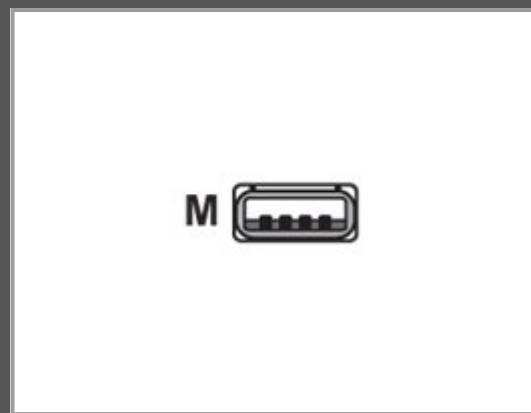

Datalogic CAB-424E - USB-Kabel - USB (M) - 3 m

gewickelt - für Gryphon Desk D432 2D; Gryphon I GBT4100 - GM4100 - GM4130; Gryphon L GD4310 - GD4330

Gruppe	Zubehör Scanner
Hersteller	Datalogic
Hersteller Art. Nr.	90A052043
EAN/UPC	5050914328047

Beschreibung

Datalogic CAB-424E - USB-Kabel - USB (M) - 3 m - gewickelt - für Gryphon Desk D432 2D; Gryphon I GBT4100, GM4100, GM4130; Gryphon L GD4310, GD4330

Hauptmerkmale

Produktbeschreibung	Datalogic CAB-424E - USB-Kabel - 3 m
Typ	USB-Kabel
Besonderheiten	Gewickelt
Länge	3 m
Anschluss	4-polig USB Typ A - männlich
Entwickelt für	Gryphon D200 ESD, D230, Desk D432 2D Plus; Gryphon 2D D412 Plus, D432 E, D432 PLUS; Gryphon I GBT4100, GD4110, GD4130, GM4100, GM4130; Gryphon L GD4310, GD4330; QuickScan M2130; QuickScan I QD2110, QD2130; QuickScan L D2330

Ausführliche Details

	Allgemein
Typ	USB-Kabel
Besonderheiten	Gewickelt
Länge	3 m
	Konnektivität
Anschluss	4-polig USB Typ A - männlich
	Informationen zur Kompatibilität
Entwickelt für	Datalogic Gryphon D200 ESD, D230, Desk D432 2D Plus Datalogic Gryphon 2D D412 Plus, D432 E, D432 PLUS Datalogic Gryphon I GBT4100, GD4110, GD4130, GM4100, GM4130 Datalogic Gryphon L GD4310, GD4330 Datalogic QuickScan M2130 Datalogic QuickScan I QD2110, QD2130 Datalogic QuickScan L D2330