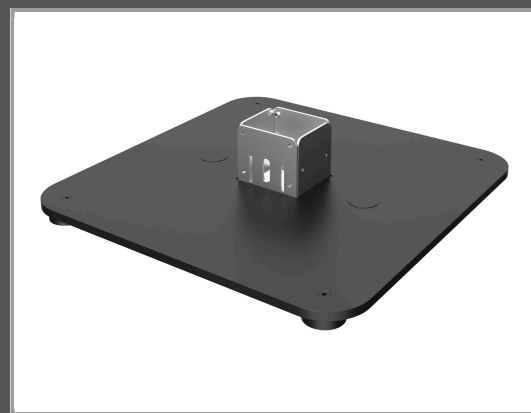

# Elo Touch Solutions Elo Wallaby Pro Self-Service - Montagekomponente (Bodenplatte)

Schwarz - Silber

Gruppe	Digital Signage
Hersteller	Elo Touch Solutions
Hersteller Art. Nr.	E989512
EAN/UPC	0843173143873

## Beschreibung

Mit den Wallaby Pro-Ständern von Elo ist es einfacher denn je, interaktive Selbstbedienungslösungen zu entwickeln. Die schlanken, platzsparenden Ständer wurden speziell für stark frequentierte Umgebungen entwickelt und bieten endlose Konfigurationsmöglichkeiten und einen einfachen Zugang zu den internen Komponenten. Kombinieren Sie einfach den Wallaby Pro Bodenständer mit dem Aufsatz, um einen einseitigen Kiosk zu erstellen.

Das Wallaby Pro bietet Konfigurationsmöglichkeiten für einen 22- bis 27-Zoll-Elo-Touchscreen, einen Computer, einen Drucker, eine ADA-Tastatur oder eine Hilfstaste, Zahlungsgeräte und Edge-Connect-Zubehör sowie eine Rückwand für zusätzliche Markenbotschaften. Das Wallaby Pro bietet die Flexibilität, die Unternehmen benötigen, um Selbstbedienungslösungen schnell in Betrieb zu nehmen.

## Hauptmerkmale

Produktbeschreibung	Elo Wallaby Pro Self-Service Montagekomponente - Schwarz, Silber
Produkttyp	Montagekomponente
Montagekomponenten	Bodenplatte
Abmessungen (Breite x Tiefe x Höhe)	48 cm x 45 cm x 98 cm
Gewicht	14.9 kg
Lokalisierung	Japan, Kanada, Vereinigte Staaten, EMEA
Farbe	Schwarz, Silber
Packungsinhalt	Grundplatte, 2 Radmontagen, 6 x M5 x 6 Radmontageschrauben, 8 x M5 x 10 Inbus-Montageschrauben, 4 x M5 x 10 Flachkopf-Montageschrauben