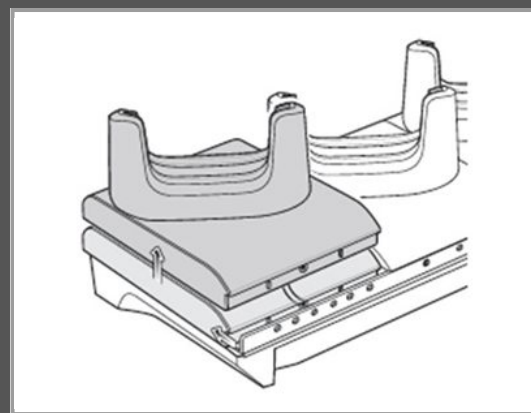

Zebra Wiegentasse-Austausch-Set kompakt - für Zebra TC22

TC27

Gruppe	Zubehör Drucker
Hersteller	Zebra
Hersteller Art. Nr.	CRDCUP-TC2L5E-01

Beschreibung

Der Ersatzsatz für die Gerätehalterung ermöglicht die Umrüstung von ShareCradles mit 5 oder 1 Steckplatz für die Aufladung und Kommunikation anderer Geräte auf die Unterstützung von TC22/TC27.

Hauptmerkmale

Produktbeschreibung	Zebra Wiegentasse-Austausch-Set kompakt
Produkttyp	Wiegentasse-Austausch-Set kompakt
Packungsinhalt	5 Halterungsschalen, 5 Einsätze/Zwischenscheiben
Entwickelt für	Zebra TC22, TC27

Ausführliche Details

	Allgemein
Produkttyp	Wiegentasse-Austausch-Set kompakt
Packungsinhalt	5 Halterungsschalen, 5 Einsätze/Zwischenscheiben
	Informationen zur Kompatibilität
Entwickelt für	Zebra TC22, TC27