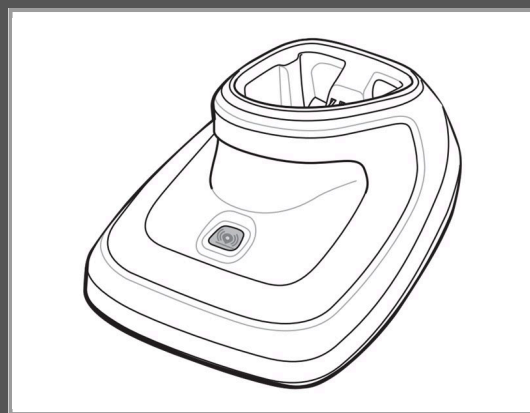

Zebra CR8178-PC Presentation Cradle - Docking Cradle für Strichcode-Scanner

geeignet für Wandmontage - montierbarer Wagen - Desktop - schwarz - für Zebra DS8178

Gruppe	Scanner
Hersteller	Zebra
Hersteller Art. Nr.	CR8178-PC100F4WW
EAN/UPC	0002952071435

Beschreibung

Zebra CR8178-PC Presentation Cradle - Docking Cradle für Strichcode-Scanner - geeignet für Wandmontage, montierbarer Wagen, Desktop - schwarz - für Zebra DS8178

Hauptmerkmale

Produktbeschreibung	Zebra CR8178-PC Presentation Cradle - Docking Cradle für Strichcode-Scanner
Produkttyp	Docking Cradle für Strichcode-Scanner
Platzierung/Montage	Geeignet für Wandmontage, montierbarer Wagen, Desktop
Abmessungen (Breite x Tiefe x Höhe)	9.4 cm x 12.2 cm x 7.4 cm
Gewicht	170.1 g
Farbe	Schwarz
Ausschlussklausel für Bildfarbe	Das dargestellte Bild des Produkts kann eine andere Farbe aufweisen
Entwickelt für	Zebra DS8178

Ausführliche Details

Allgemein

Produkttyp	Docking Cradle für Strichcode-Scanner
Platzierung/Montage	Geeignet für Wandmontage, montierbarer Wagen, Desktop
Breite	9.4 cm
Tiefe	12.2 cm
Höhe	7.4 cm
Gewicht	170.1 g
Farbe	Schwarz
Ausschlussklausel für Bildfarbe	Das dargestellte Bild des Produkts kann eine andere Farbe aufweisen