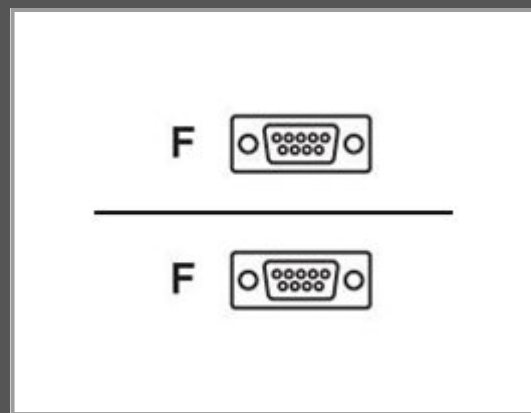

Zebra Kiosk Printer RS232 Serial Cable - Druckerkabel - DB-9 (W)

zu DB-9 (W) - 1.5 m - für Zebra TTP 2010 - TTP 2030 - TTP 2110 - TTP 2130 - TTP 7020 - TTP 7030 - TTPM3

Gruppe	Kabel / Adapter
Hersteller	Zebra
Hersteller Art. Nr.	10825-000

Beschreibung

Zebra Kiosk Printer RS232 Serial Cable - Druckerkabel - DB-9 (W) zu DB-9 (W) - 1.5 m - für Zebra TTP 2010, TTP 2030, TTP 2110, TTP 2130, TTP 7020, TTP 7030, TTPM3

Hauptmerkmale

Produktbeschreibung	Zebra Kiosk Printer RS232 Serial Cable - Druckerkabel - 1.5 m
Typ	Druckerkabel
Länge	1.5 m
Anschluss	DB-9 - weiblich
Stecker (zweites Ende)	DB-9 - weiblich
Entwickelt für	Zebra TTP 2010, TTP 2030, TTP 2110, TTP 2130, TTP 7020, TTP 7030, TTPM3

Ausführliche Details

	Allgemein
Typ	Druckerkabel
Länge	1.5 m
	Konnektivität
Anschluss	D-Sub (DB-9), 9-polig - weiblich
Stecker (zweites Ende)	D-Sub (DB-9), 9-polig - weiblich
	Informationen zur Kompatibilität
Entwickelt für	Zebra TTP 2010, TTP 2030, TTP 2110, TTP 2130, TTP 7020, TTP 7030, TTPM3