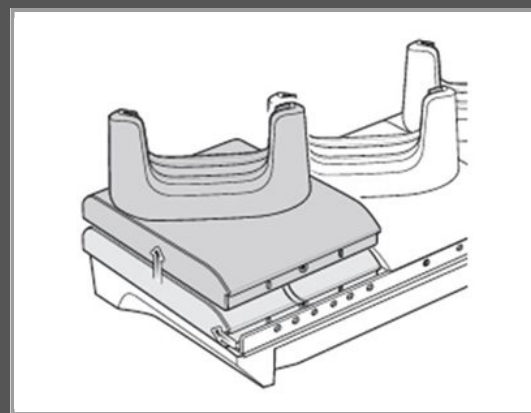

# Zebra Wiegentasse-Austausch-Set kompakt - für Zebra TC22

TC27

Gruppe	Zubehör POS-Geräte
Hersteller	Zebra
Hersteller Art. Nr.	CRDCUP-TC2L5C-01
EAN/UPC	5715063104569

## Beschreibung

Der Ersatzsatz für die Gerätehalterung ermöglicht die Umrüstung von ShareCradles mit 5 oder 1 Steckplatz, die nur zum Aufladen geeignet sind, auf TC22/TC27.

## Hauptmerkmale

Produktbeschreibung	Zebra Wiegentasse-Austausch-Set kompakt
Produkttyp	Wiegentasse-Austausch-Set kompakt
Packungsinhalt	5 Halterungsschalen
Ausschlussklausel für Bildfarbe	Das dargestellte Bild des Produkts kann eine andere Farbe aufweisen
Entwickelt für	Zebra TC22, TC27

## Ausführliche Details

	<b>Allgemein</b>
Produkttyp	Wiegentasse-Austausch-Set kompakt
Packungsinhalt	5 Halterungsschalen
Ausschlussklausel für Bildfarbe	Das dargestellte Bild des Produkts kann eine andere Farbe aufweisen
	<b>Informationen zur Kompatibilität</b>
Entwickelt für	Zebra TC22, TC27