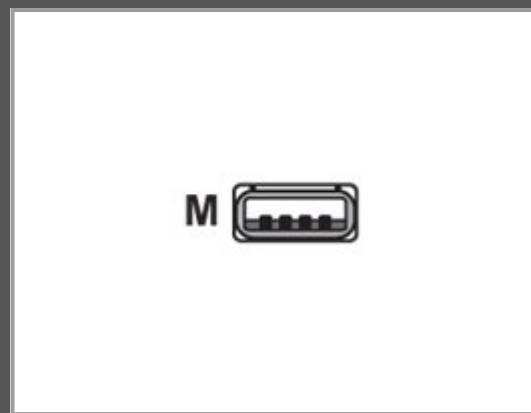

Datalogic CAB-424E - USB-Kabel - USB (M) - 2 m

gewickelt

Gruppe	Zubehör Scanner
Hersteller	Datalogic
Hersteller Art. Nr.	90A052100
EAN/UPC	5711783404613

Beschreibung

Dank großer Funktionsvielfalt stellt die Gryphon -Produktserie von Datalogic ADC die Premiumklasse der Datenerfassungsgeräte für allgemeine Anwendungen dar. Der Gryphon I GBT4400 2D-Scanner vereint fortschrittliche Lesetechnologie mit der Fähigkeit, die natürlichen Bewegungen des Bedienpersonals zu erkennen, und bietet dadurch benutzerfreundliche Funktionen und hervorragende Leistung.

Neben dem geringen Gewicht und der komfortablen Bedienung ist die dauerhafte, matte, dunkelrote Lichtquelle auch bei Dauerbetrieb angenehmer als die flackernde Beleuchtung vergleichbarer Produkte. Die gut sichtbare 4-Punkt-Zieleinrichtung definiert klar den Lesebereich des Scanners und das Zielkreuz in der Mitte bietet eine Hilfe beim Anvisieren eines Blattes oder Produktes mit mehreren Barcodes.

Der Gryphon GBT4400 2D-Scanner verfügt über die Motionix Bewegungserkennungstechnologie von Datalogic, durch die der Scanner automatisch in den tragbaren Modus wechselt, wenn er angehoben wird. Wird er wieder in den Standfuß gesetzt, kehrt er zurück in den Standmodus, ohne dass dafür ein Code gescannt oder ein mechanischer Schalter gedrückt werden muss. Die Basisstation mit zwei Haltepositionen bietet die Möglichkeit, den Scanner während des Ladens im Präsentations- oder Standmodus einzusetzen. Der Scanner verfügt außerdem über den von Datalogic patentierten „Green Spot“ zur zusätzlichen Lesebestätigung durch das Anzeigen eines grünen Punkts direkt auf dem Code.

Der Scanner verfügt über Bluetooth -Funktechnologie und kann sowohl über seine Basisstation Daten zum Hostsystem als auch direkt zu allen Bluetooth v2.0-fähigen Geräten senden.

Hauptmerkmale

Produktbeschreibung	Datalogic CAB-424E - USB-Kabel - 2 m
Typ	USB-Kabel
Besonderheiten	Gewickelt
Länge	2 m
Anschluss	4-polig USB Typ A - männlich