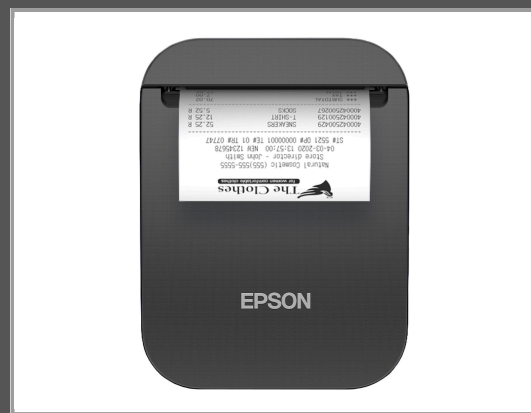

Epson TM P80II (101) - Belegdrucker - Thermozeile

8 cm Rolle - 203 dpi - bis zu 100 mm/Sek. - Bluetooth 5.0 - USB-C - Schwarz

Gruppe	Drucker
Hersteller	Epson
Hersteller Art. Nr.	C31CK00101
EAN/UPC	8715946709284

Beschreibung

Epson TM P80II (101) - Belegdrucker - Thermozeile - 8 cm Rolle - 203 dpi - bis zu 100 mm/Sek. - Bluetooth 5.0, USB-C - Schwarz

Hauptmerkmale

Produktbeschreibung	Epson TM P80II (101) - Belegdrucker - s/w - Thermozeile
Druckertyp	Belegdrucker - Thermozeile - s/w
Formfaktor	Tragbar
Gewicht	380 g
Max. Mediengröße	8 cm Rolle
Max. Mediengröße (angepasst)	80 mm
Druckgeschwindigkeit	Bis zu 100 mm/Sek - s/w
Max. Auflösung (S/W)	203 dpi
Schnittstelle	Bluetooth 5.0, USB-C
Medientyp	Quittungspapier
Batterie	Lithium-Ionen
Farbe	Schwarz
Abmessungen (Breite x Tiefe x Höhe)	10.5 cm x 13.8 cm x 5.8 cm

Ausführliche Details

Allgemein

Druckertyp	Belegdrucker - Thermozeile - monochrom
Farbe	Schwarz

Drucker

Druckgeschwindigkeit	Bis zu 100 mm/Sek - s/w
Anschlussstechnik	Kabellos
Schnittstelle	Bluetooth 5.0, USB-C