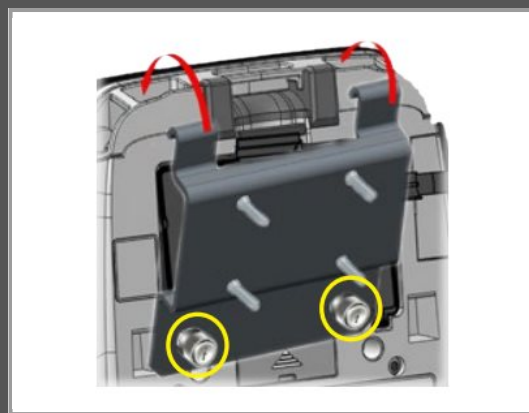

Zebra Montagekomponente (Befestigungsplatte)

für Drucker - im Auto - für ZQ500 Series ZQ520

Gruppe	Zubehör Drucker
Hersteller	Zebra
Hersteller Art. Nr.	P1063406-042
EAN/UPC	8596375085114

Beschreibung

Zebra - Montagekomponente (Befestigungsplatte) - für Drucker - im Auto - für ZQ500 Series ZQ520

Hauptmerkmale

Produktbeschreibung	Zebra Montagekomponente - für Drucker
Produkttyp	Montagekomponente - im Auto
Montagekomponenten	Befestigungsplatte
Empfohlene Verwendung	Drucker
Entwickelt für	ZQ500 Series ZQ520

Ausführliche Details

	Möbel für audiovisuelle Geräte
Typ	Montagekomponente
Montagekomponenten	Befestigungsplatte
Empfohlene Verwendung	Drucker
Platzierung/Montage	Im Auto
	Informationen zur Kompatibilität
Entwickelt für	Zebra ZQ500 Series ZQ520